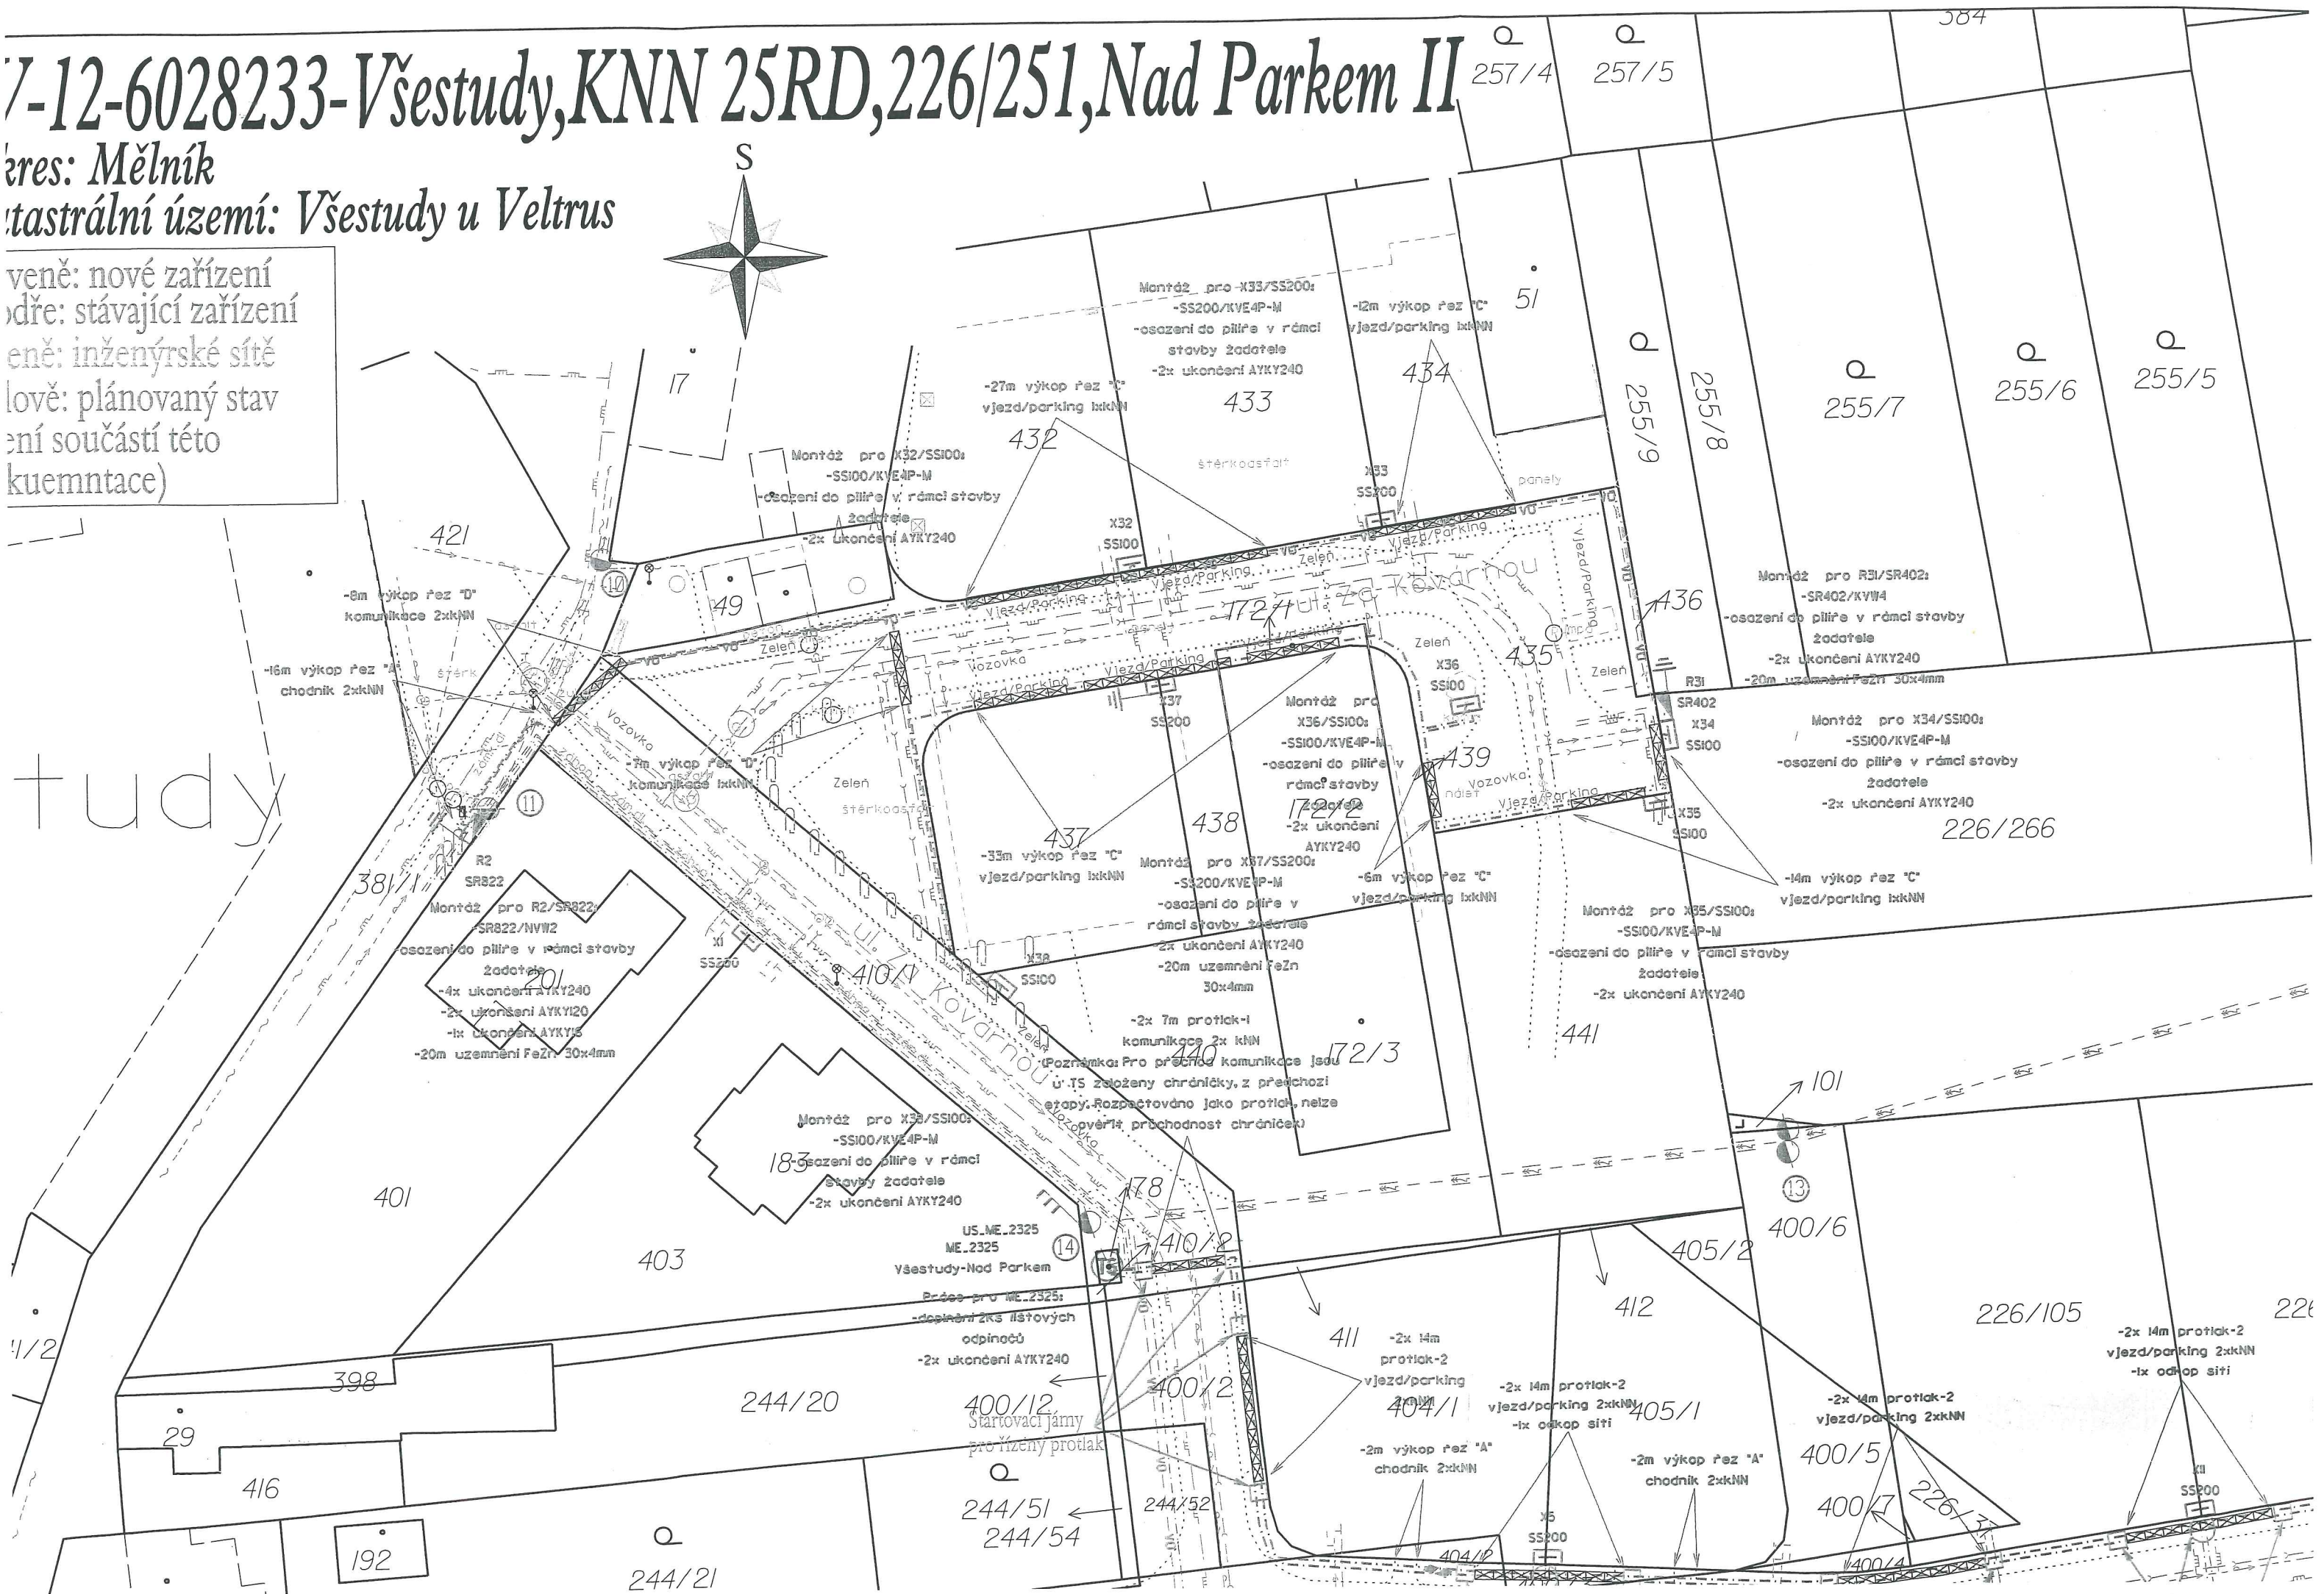

7-12-6028233-Všestudy, KNN 25RD, 226/251, Nad Parkem II

Adresa: Mělník
katastrální území: Všestudy u Veltrus

územně: nové zařízení
stavby: stávající zařízení
stavba: inženýrské sítě
stavba: plánovaný stav
stavba: součástí této
stavby (kuemntace)