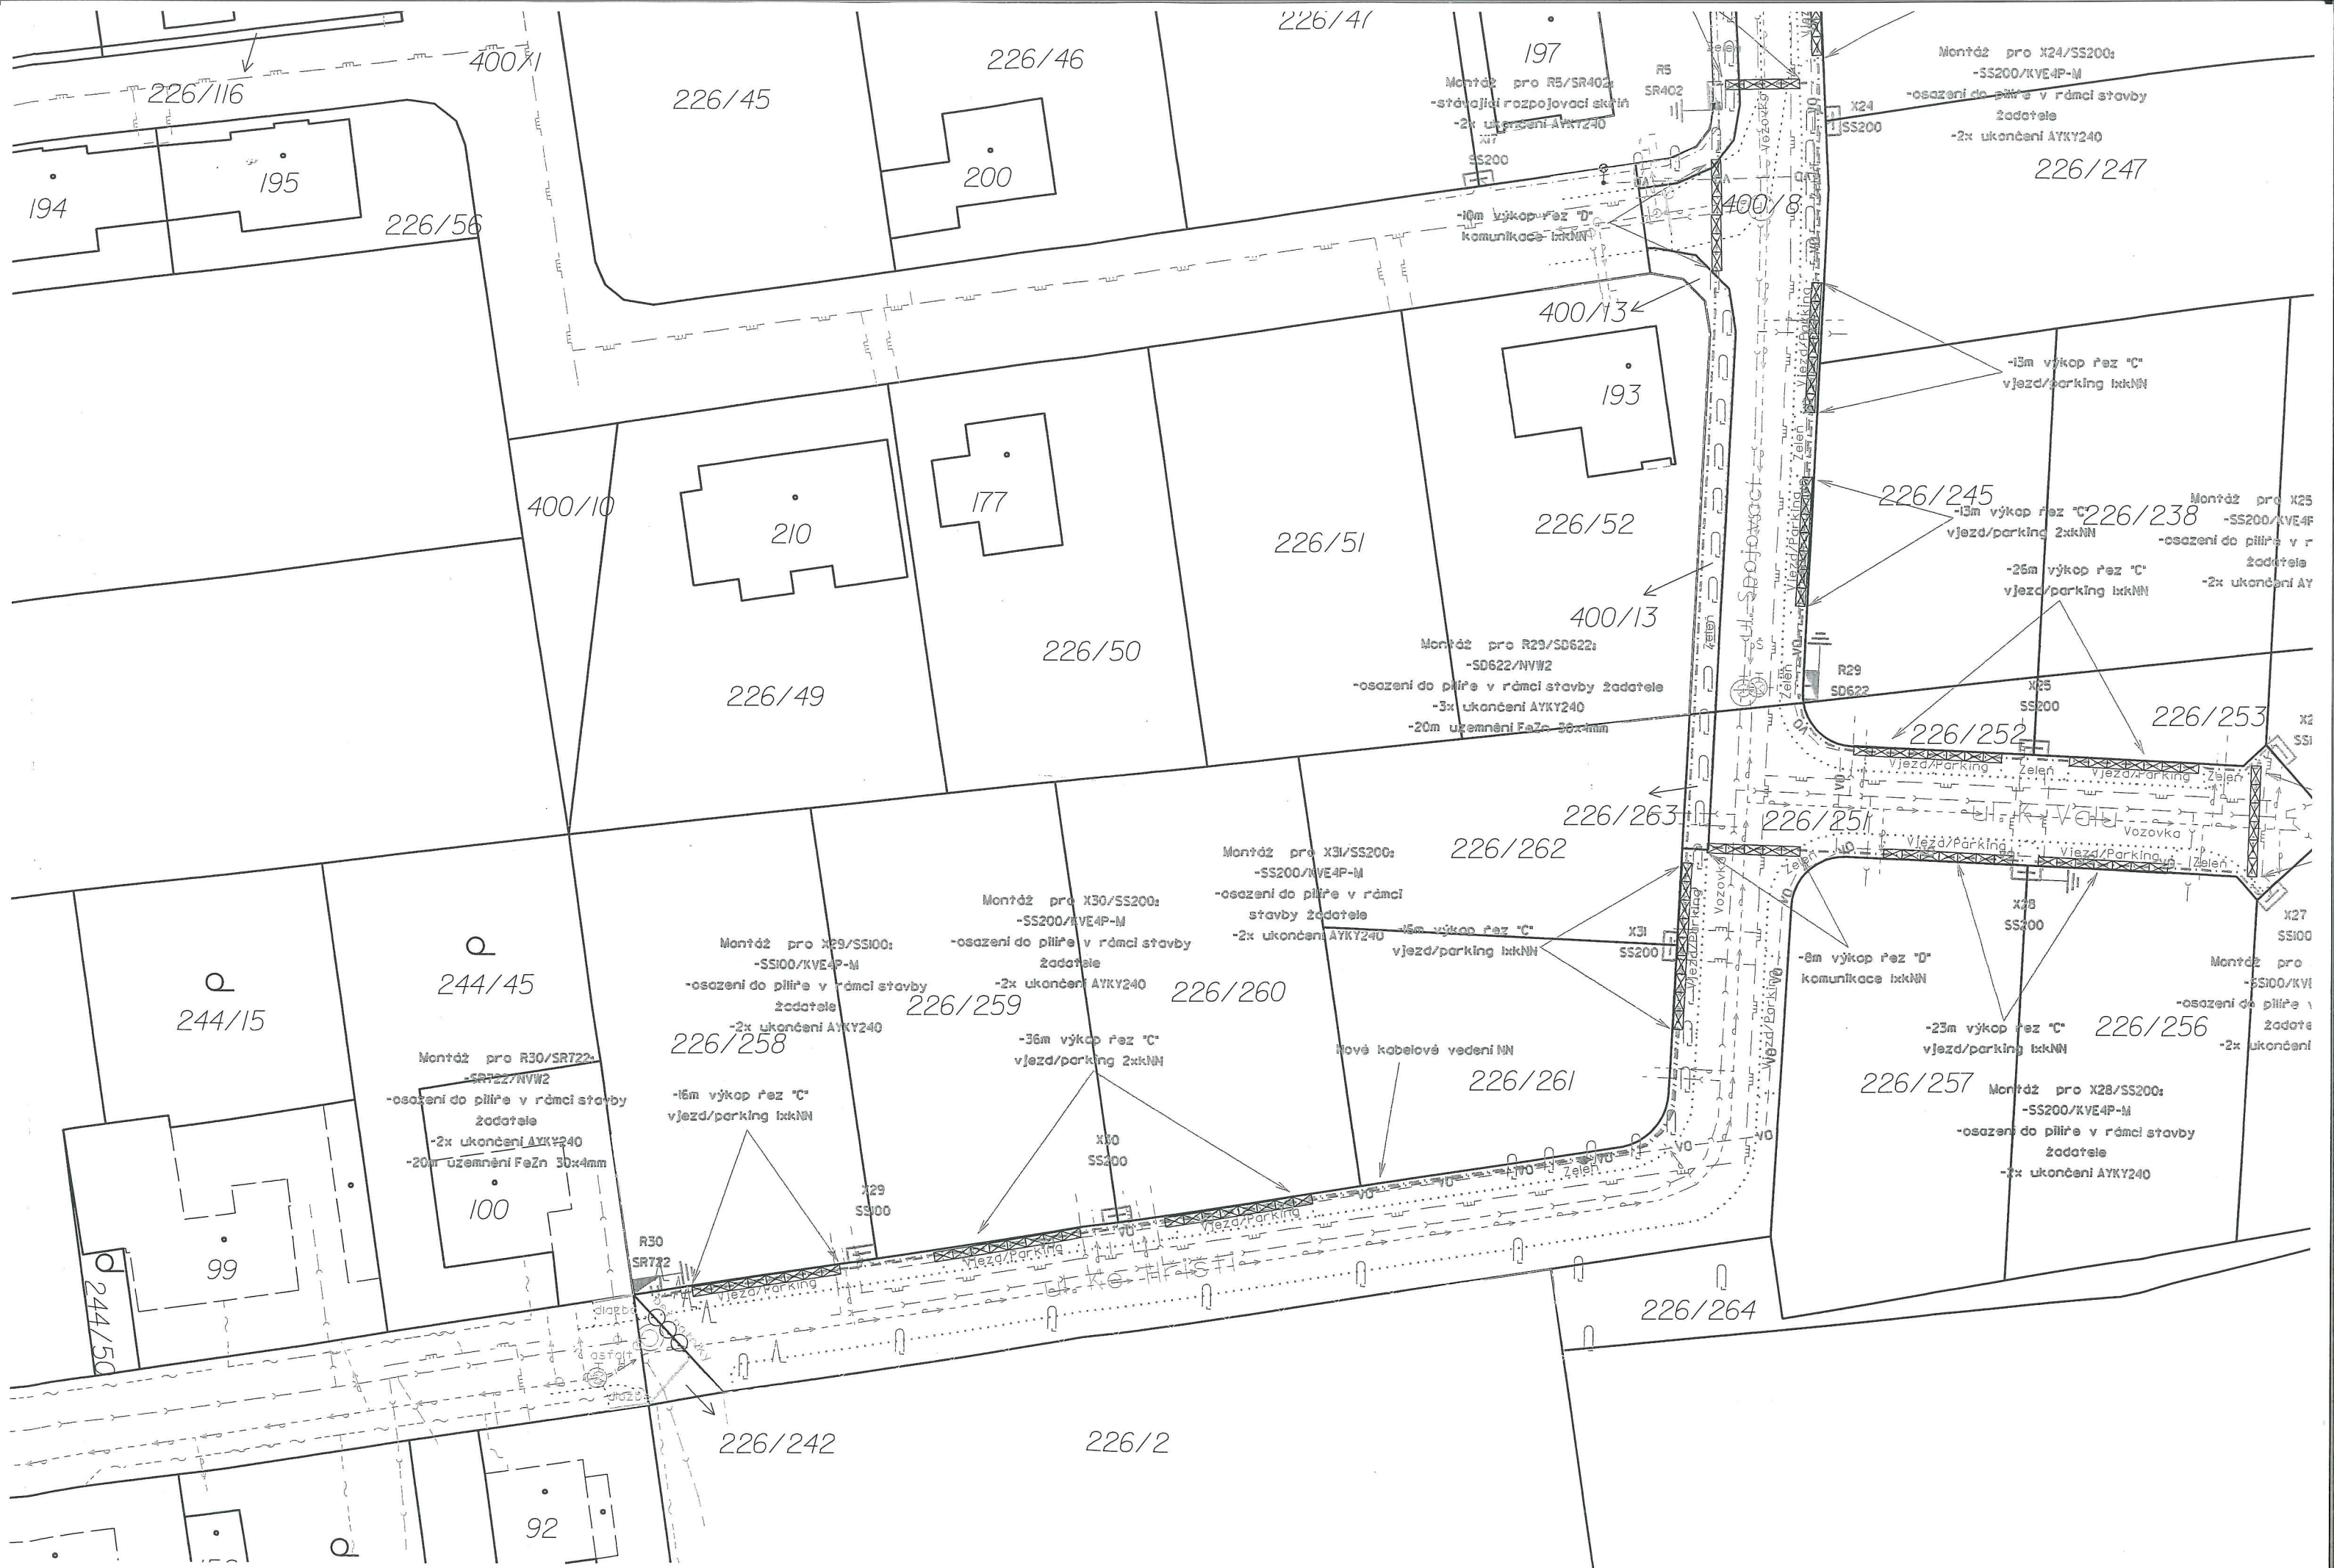

7-12-6028233-Všestudy, KNN 25RD, 226/251, Nad Parkem II

Adresa: Mělník
katastrální území: Všestudy u Veltrus

územně: nové zařízení
stavby: stávající zařízení
stavba: inženýrské sítě
stavba: plánovaný stav
stavba: součástí této
stavby (kuemntace)

Silové kabely do 1 kV
 VZK...
 VZK...