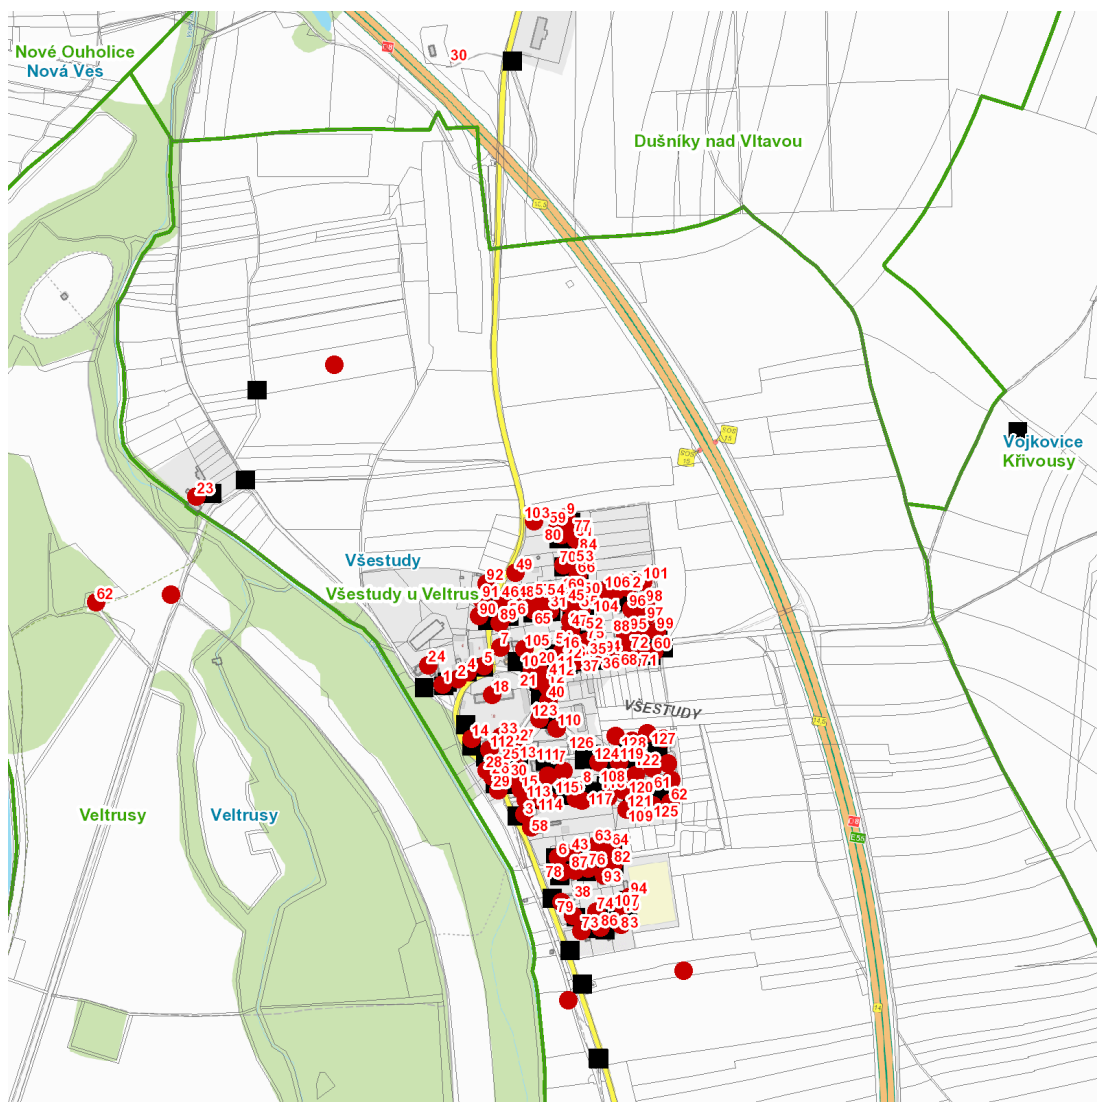

č. p. 1-7, 9-16, 18-24, 26-31, 33-37, 39, 40, 41, 43-51, 53-60, 62-103, 105, 106, 110, 112, 113, 119, 121, 123, 124, 125

kat. území **Všestudy u Veltrus** (kód **787451**): **parcelní č.** 65, 118/1, 226/38, 226/39, 226/40, 226/42, 226/43, 226/44, 226/45, 226/46, 226/48, 226/56, 226/57, 226/58, 226/105, 226/166, 244/18, 244/19, 404/1,2, 407

### Orientační mapový podklad odstávkou dotčených lokalit

#### VYSVĚTLIVKY

- – adresy dotčené odstávkou elektřiny
- – místa připojení k elektrické síti dotčená odstávkou

#### INFORMACE ZASLÁNA

IDDS: yn2bwnn (Město Veltrusy)

IDDS: s6ga88y (Obec Věstudy)