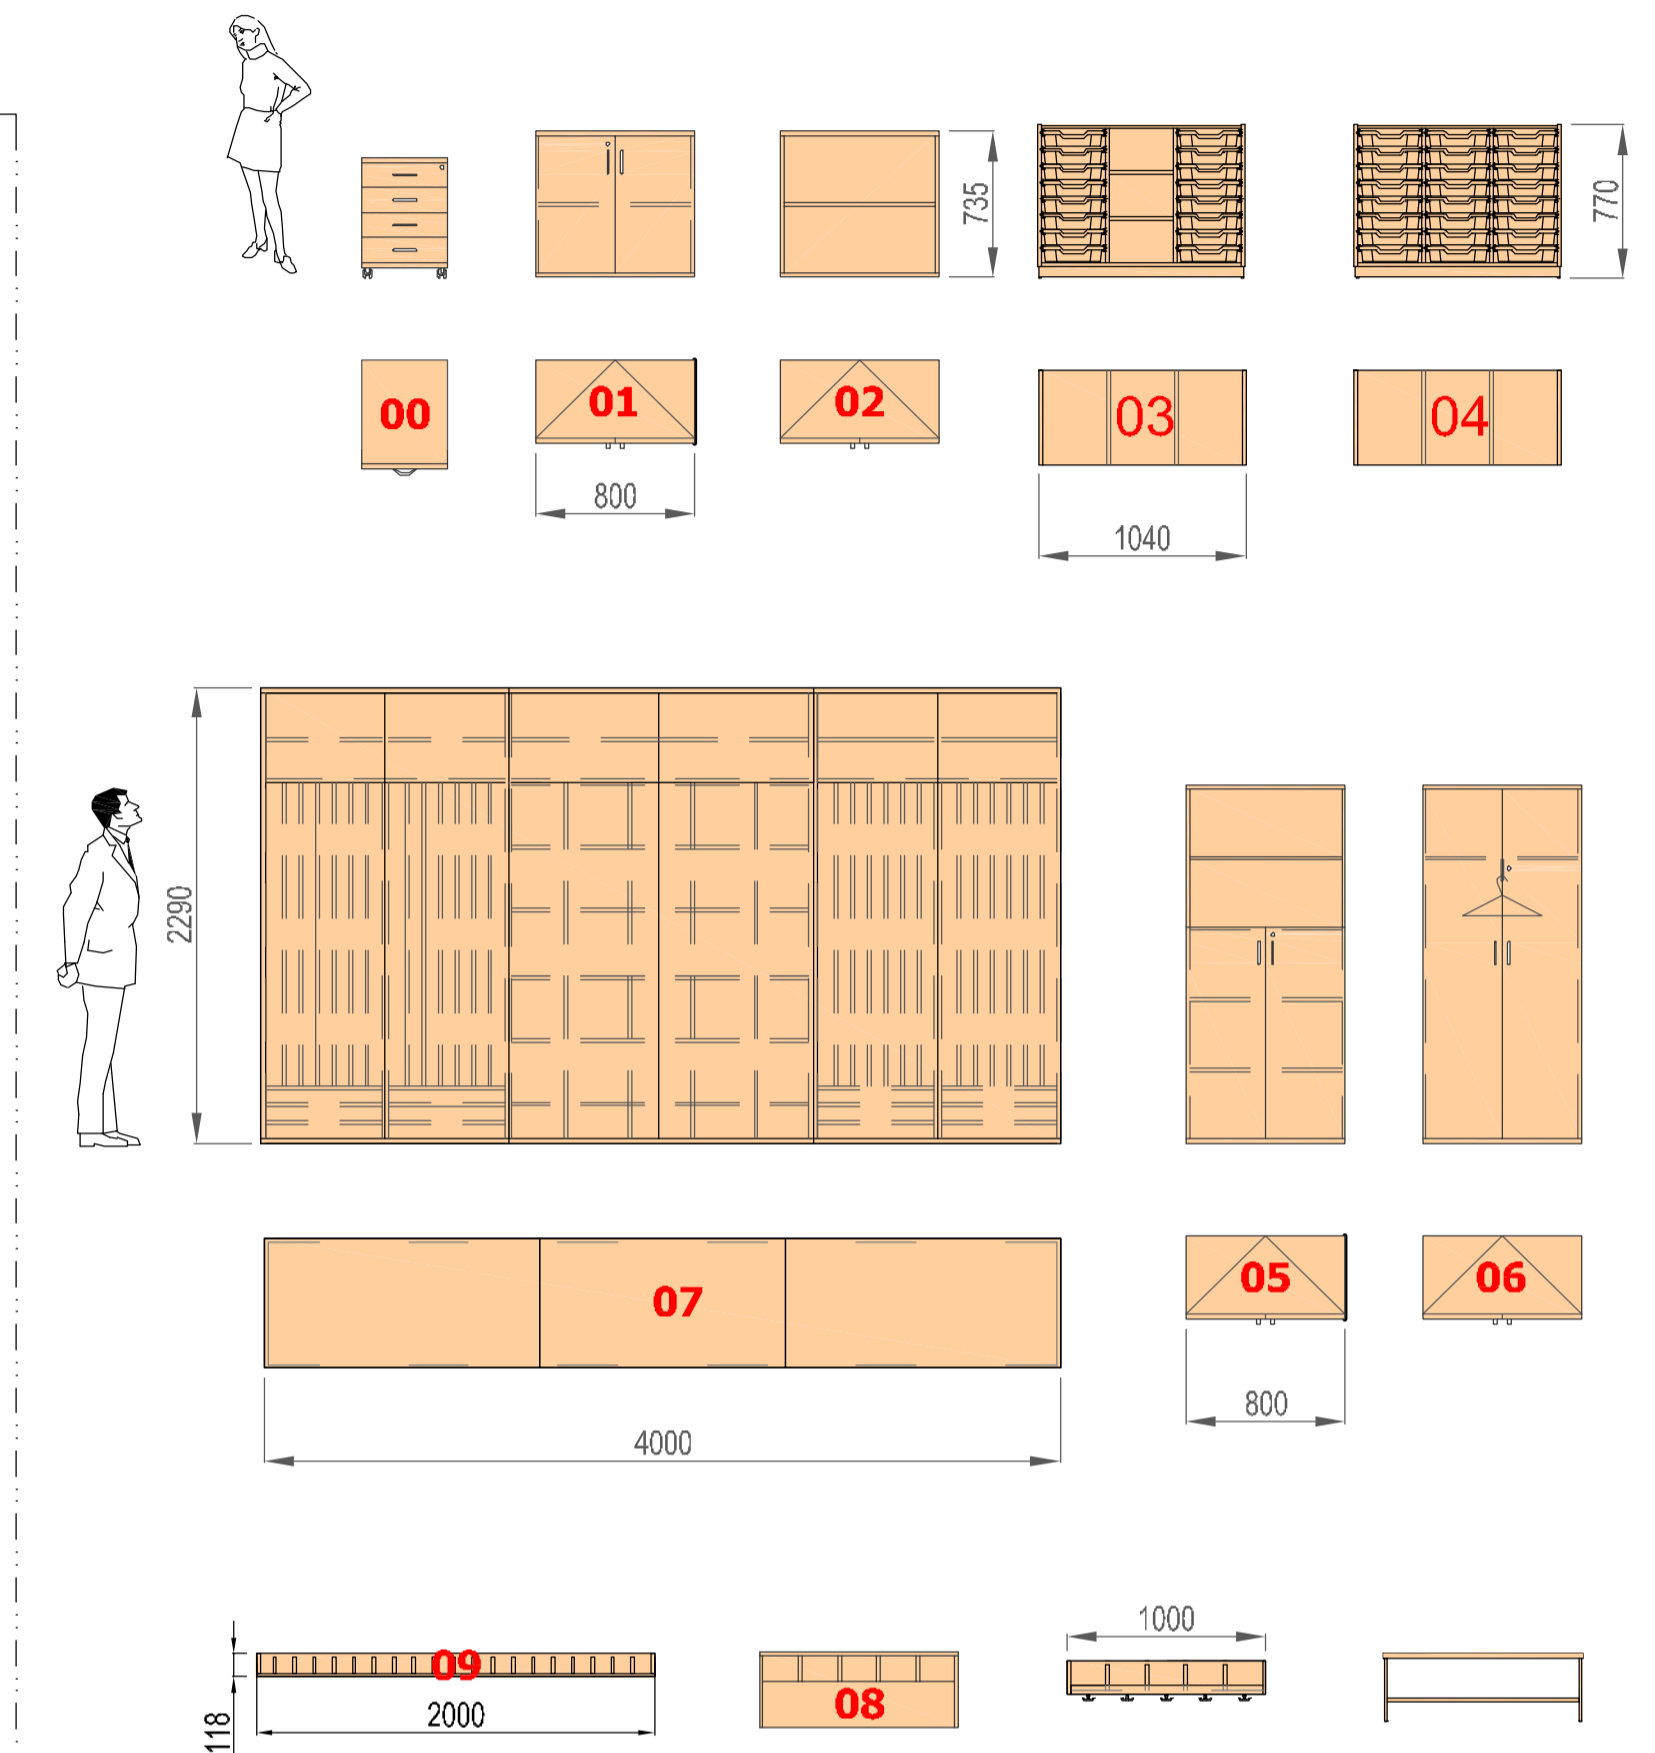

# MATEŘSKÁ ŠKOLKA VŠESTUDY 2.N.P. - 1.PATRO (pro 20 dětí)

**INTERIÉR var.A**